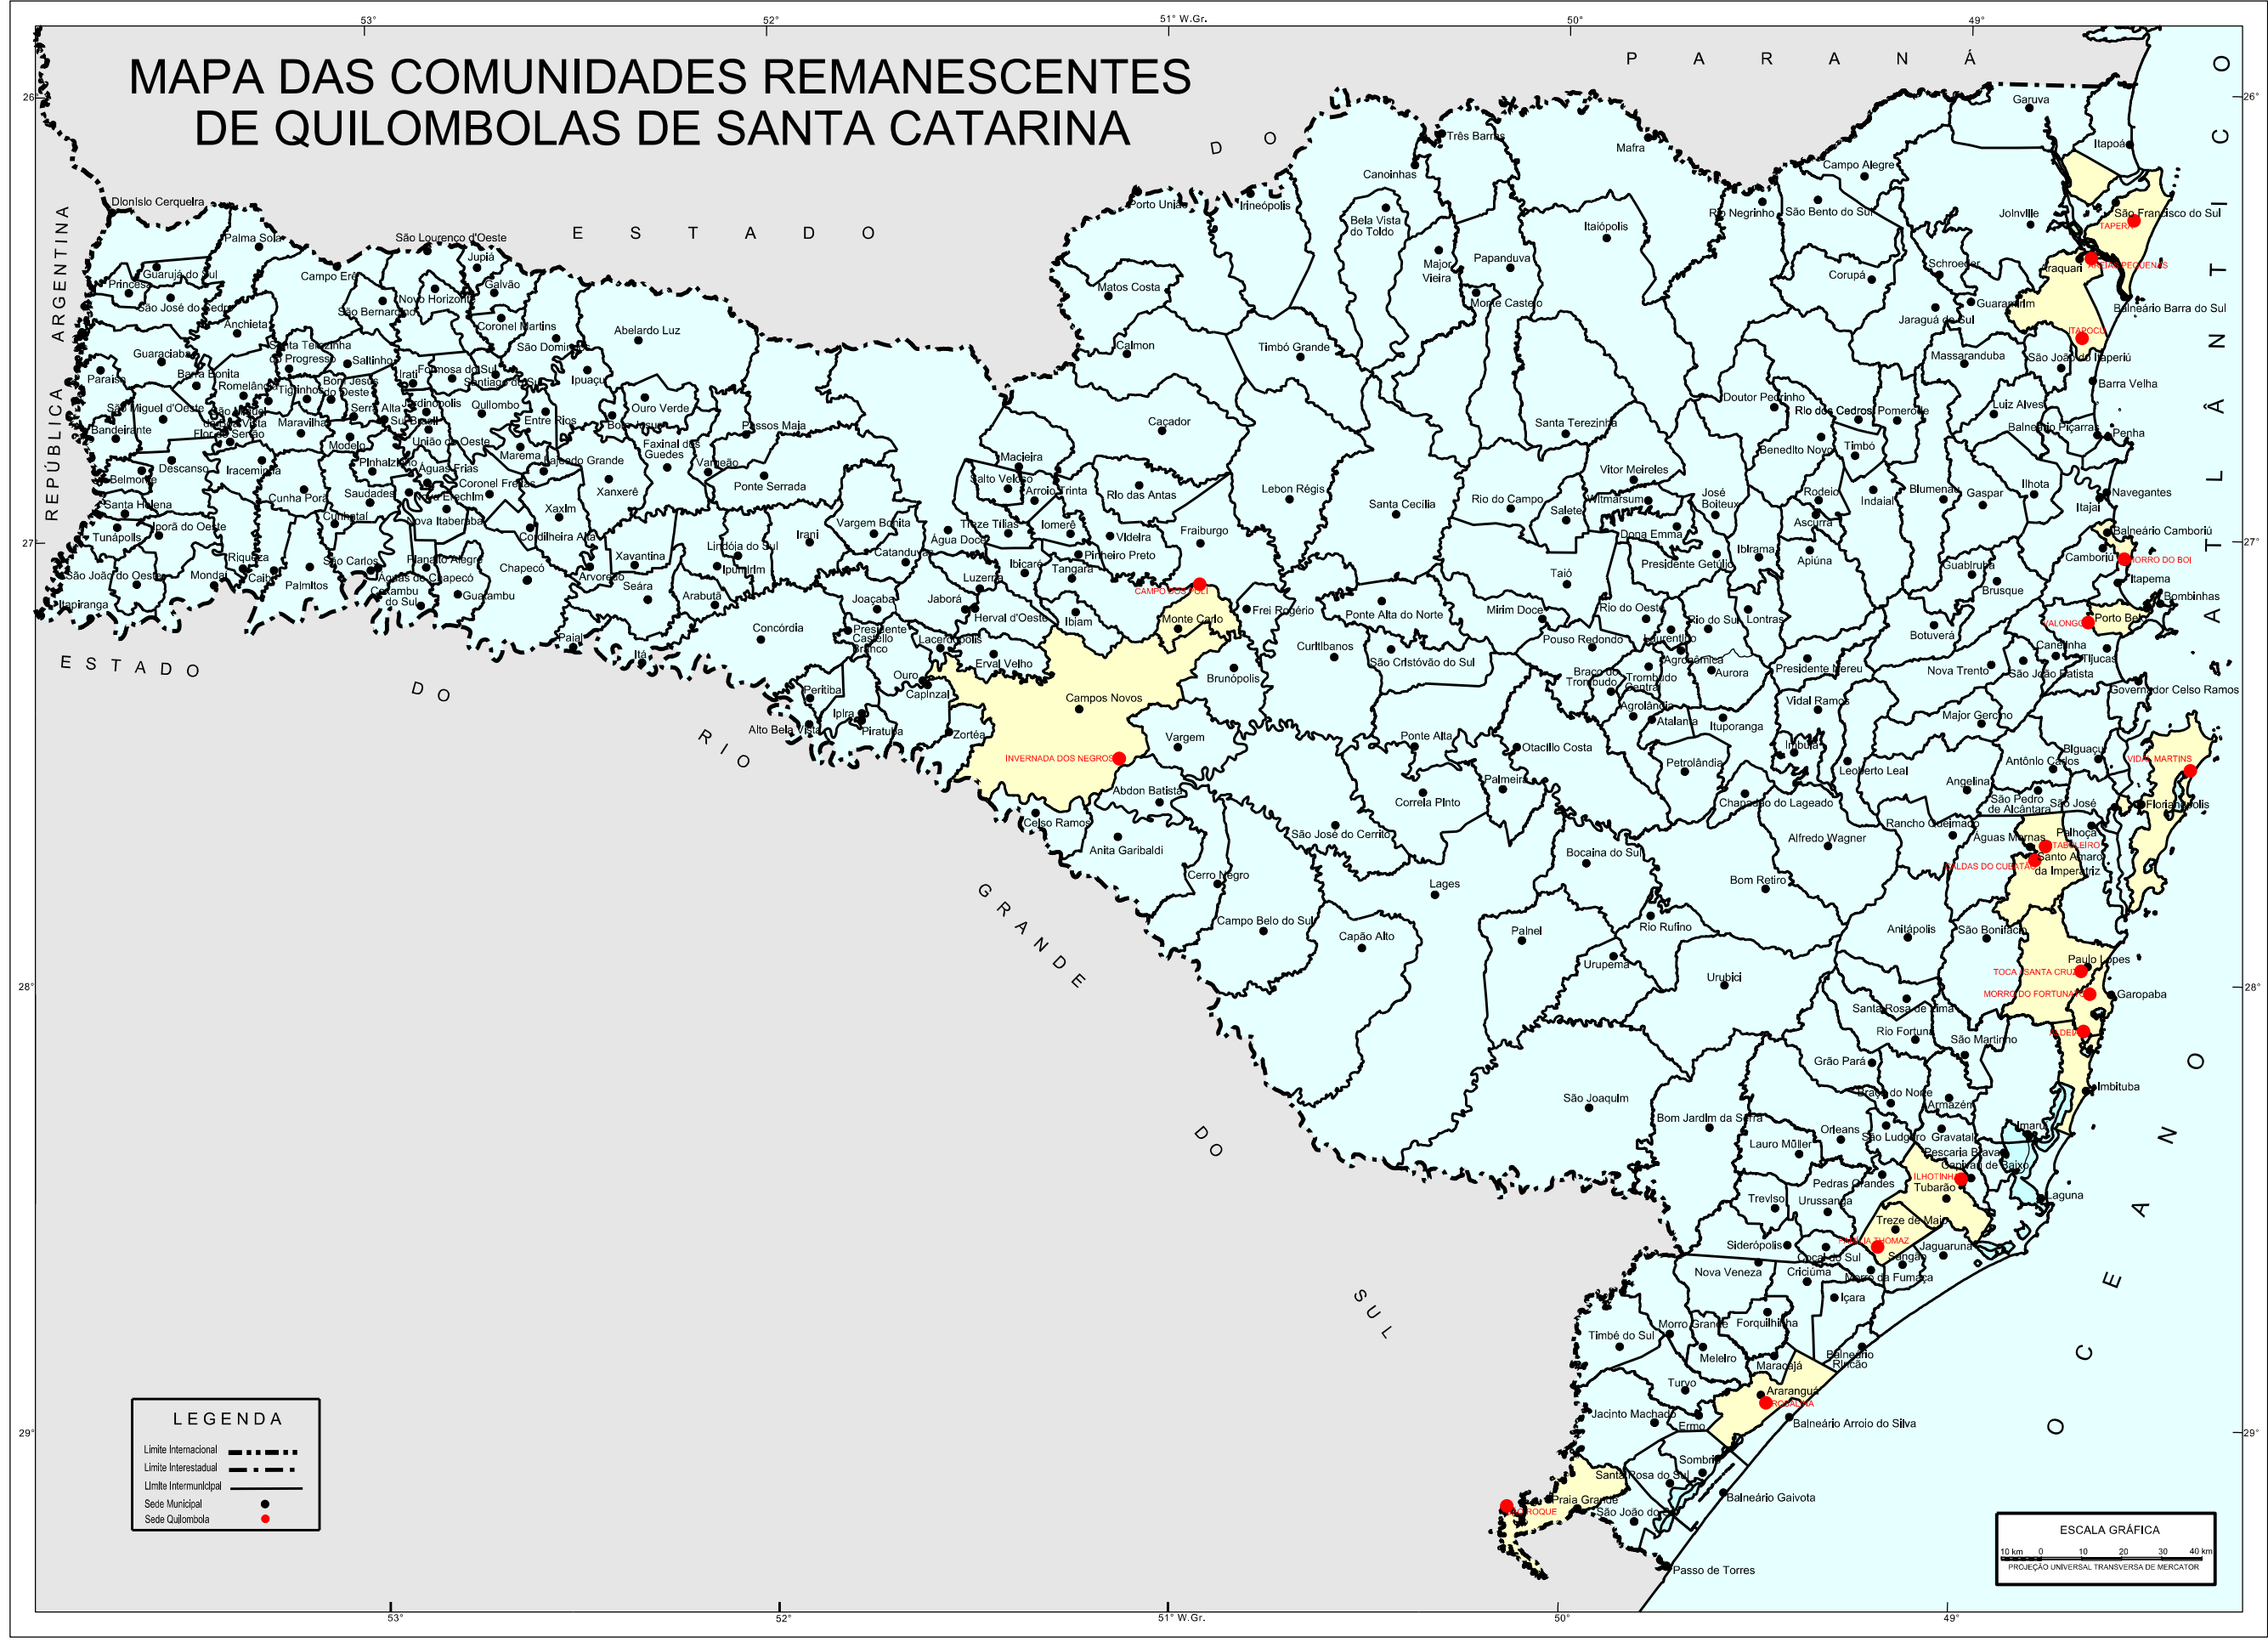

MAPA DAS COMUNIDADES REMANESCENTES DE QUILOMBOLAS DE SANTA CATARINA

LEGENDA

Limite Internacional	--- ---
Limite Interestadual	- - - - -
Limite Intermunicipal	— — — — —
Sede Municipal	●
Sede Quilombola	●

ESCALA GRÁFICA

0	10	20	30	40
10 km				

PROJEÇÃO UNIVERSAL TRANSVERSA DE MERCATOR